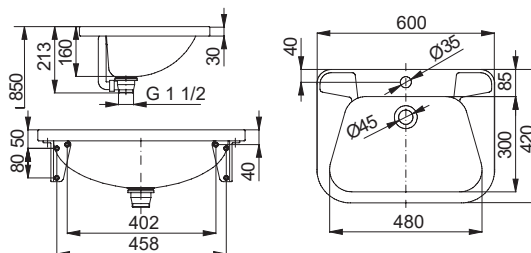

Lavoare din oțel inox SLUN 26, SLUN 26A, SLUN 36A, SLUN 69

SANELA 
we make water cool®

Caracteristici:

- lavoar din oțel inox cu muchii rotunjite
- cu gaură pentru baterie (SLUN 26)
- fără gaură pentru baterie (SLUN 26A)
- set preaplin cu lanț și dop
- material CrNi 18/10 (AISI - 304)
- finisaj periat (mat)

SLUN 26

Specificații livrare:

- SLUN 26 – cod 93260 lavoar din oțel inox; console (2 buc.); set preaplin cu lanț și dop; set montaj cu gaură pentru baterie
- SLUN 26A – cod 93262 lavoar din oțel inox; console (2 buc.); set preaplin cu lanț și dop; set montaj fără gaură pentru baterie

Dimensiuni:

Caracteristici:

- lavoar din oțel inox
- se pot monta mai multe lavoare unul lângă altul în linie
- cu gaură pentru baterie
- material CrNi 18/10 (AISI-304)
- finisaj periat (mat)

SLUN 36A

Specificații livrare:

- SLUN 36A – cod 73362 lavoar din oțel inox; ventil; sifon; set montaj

Dimensiuni:

Caracteristici: **NEW**

- antivandal
- material CrNi 18/10 (AISI - 304),, grosime 1,5 mm, greutate 5,5 kg
- fără gaură pentru baterie (se poate executa la comandă)
- montare pe placă de montaj
- finisaj periat (mat)