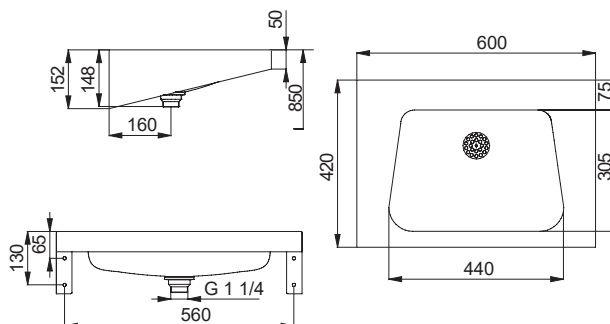

SLUN 26

Specificații livrare:

- SLUN 26 – cod 93260 lavoar din oțel inox; console (2 buc.); set preaplin cu lanț și dop; set montaj cu gaură pentru baterie
- SLUN 26A – cod 93262 lavoar din oțel inox; console (2 buc.); set preaplin cu lanț și dop; set montaj fără gaură pentru baterie

Dimensiuni:

Caracteristici:

- lavoar din oțel inox
- se pot monta mai multe lavoare unul lângă altul în linie
- cu gaură pentru baterie
- material CrNi 18/10 (AISI-304)
- finisaj periat (mat)

SLUN 36A

Specificații livrare:

- SLUN 36A – cod 73362 lavoar din oțel inox; ventil; sifon; set montaj

Dimensiuni:

Caracteristici: **NEW**

- antivandal
- material CrNi 18/10 (AISI - 304),, grosime 1,5 mm, greutate 5,5 kg
- fără gaură pentru baterie (se poate executa la comandă)
- montare pe placă de montaj
- finisaj periat (mat)

Specificații livrare:

- SLUN 69 – cod 73690 lavoar din oțel inox; sifon; set montaj

SLUN 69